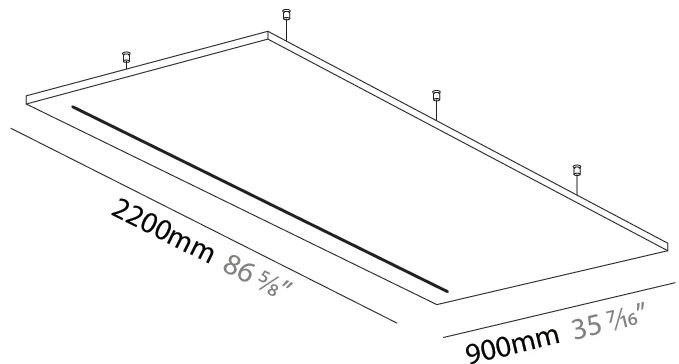

GENERAL

Series: Just Black Acoustic
Brand: Prolicht
Division: Architectural
Mounting Type: Suspension
Mounting Location: Ceiling
Subcategory: Acoustic

PHYSICAL

Shape: Square
Length (mm): 2200
Length (in): 86 ⁵/₈
Width (mm): 900
Width (in): 35 ⁷/₁₆
Height (mm): 41
Height (in): 1 ⁵/₈
Light Distribution: Direct
Fixture Finish: ANC / ASH / BNA / BTC / BZE / CEL / EGG / EVG / FOG / FOS / FST / FUA / IRI / IRO / KHA / LIC / LIM / MER / MSN / MUS / ONX / PEA / PLU / POL / PPY / RAY / ROY / RST / STE / SWD / TAN / TAU
Holder Finish: SSR / BKV / CWI / CRY / HAB / LAG / UFT / ITA / RUA / RUR / MIC / FTG / MYG / TWT / LOD / PUS / FRO / FUP / KIA / POP / BLS / SPG / MEY / GOH / GUM / CHC / COM / ABZ / JAG
Fixture Material: Aluminum
Cable Details: 2,000mm / 6,000mm Transparent Cable

ELECTRICAL

Lamp Type: LED
Input Wattage (W): 29
Total Output Wattage (W): 26.4
Dimming: Non-Dimmable
Driver Included: No
Driver Location: Remote
Driver Type: Constant Voltage - Universal
Driver Class: Class 2
Input Voltage (V): 120 - 277
Output Voltage (V): 24

LED

Color Temperature (°K): 2700
Max. Delivered Lumen (lm): 714
Nominal Lumen (lm): 1020
CRI: >90 CRI
Lamp Life (hrs): 80000

OPTICAL

Beam Angle: 30

RATINGS AND CERTIFICATIONS

Certified By: Certified for North American Standards
IP rating: IP20

PROJECT
TYPE
SPECIFIER
QUANTITY
DATE