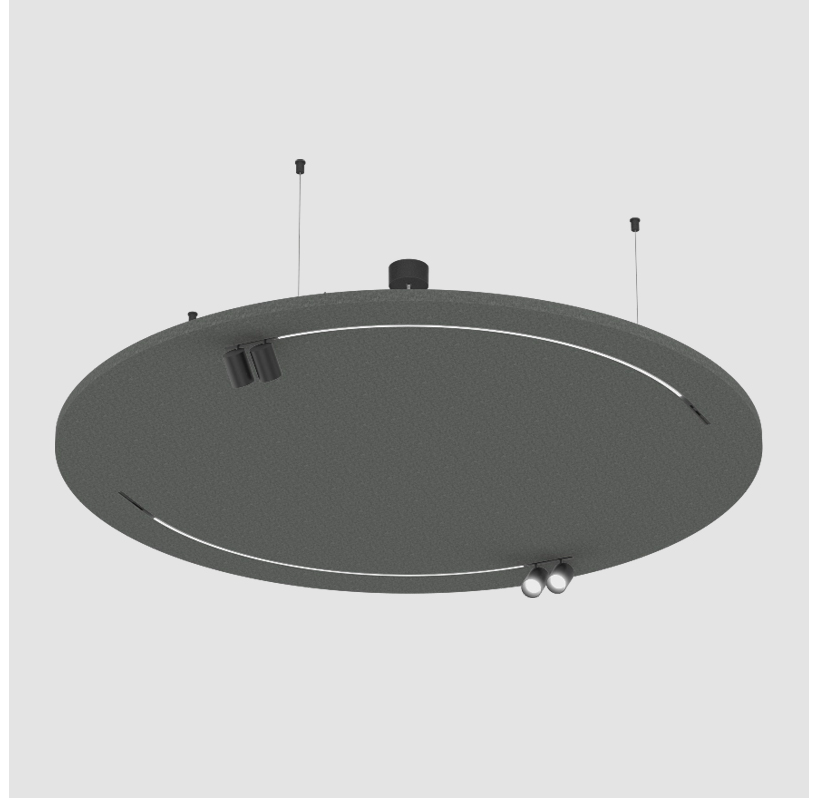

A300676-

base number   Finishes (Diamond)   Finish Options   Cable Length

1. To build a product code in our configurator select the specify button on the base model # product page
2. To build a manual product code on this datasheet choose from the options listed below in blue font and add the suffix to the base model #

GENERAL

Series: Just Black Acoustic
Brand: Prolicht
Division: Architectural
Mounting Type: Suspension
Mounting Location: Ceiling
Subcategory: Acoustic

PHYSICAL

Shape: Round
Diameter (mm): 1400
Diameter (in): 55 1/8
Height (mm): 41
Height (in): 1 5/8
Light Distribution: Direct
Fixture Finish: [ANC](#) / [ASH](#) / [BNA](#) / [BTC](#) / [BZE](#) / [CEL](#) / [EGG](#) / [EVG](#) / [FOG](#) / [FOS](#) / [FST](#) / [FUA](#) / [IRI](#) / [IRO](#) / [KHA](#) / [LIC](#) / [LIM](#) / [MER](#) / [MSN](#) / [MUS](#) / [ONX](#) / [PEA](#) / [PLU](#) / [POL](#) / [PPY](#) / [RAY](#) / [ROY](#) / [RST](#) / [STE](#) / [SWD](#) / [TAN](#) / [TAU](#)
Fixture Material: Aluminum
Cable Details: [2,000mm](#) / [6,000mm](#) Transparent Cable

ELECTRICAL

Lamp Type: LED
Input Wattage (W): 64
Total Output Wattage (W): 58.2
Dimming: Non-Dimmable
Driver Included: Yes
Driver Location: Integrated
Driver Type: Constant Voltage - Universal
Driver Class: Class 2
Input Voltage (V): 120 - 277
Output Voltage (V): 24

LED

Color Temperature (°K): 2700
Max. Delivered Lumen (lm): 2215
Nominal Lumen (lm): 3164
CRI: >90 CRI
Lamp Life (hrs): 80000

OPTICAL

Beam Angle: 30

RATINGS AND CERTIFICATIONS

Certified By: Certified for North American Standards
IP rating: IP20

PROJECT _____
TYPE _____
SPECIFIER _____
QUANTITY _____
DATE _____

Ø1400mm 55 1/8"