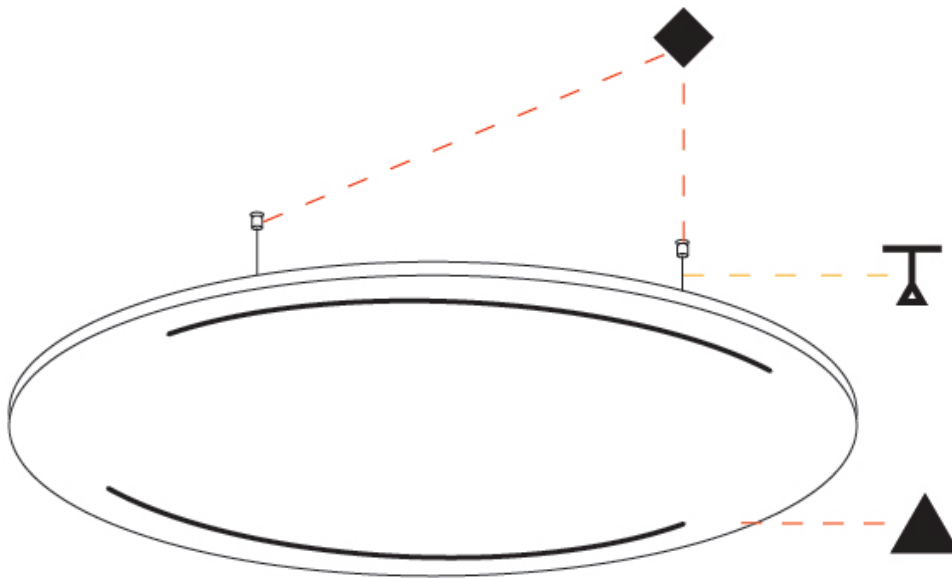

JUST BLACK ACOUSTIC SUSPENSION

A300676-

PROJECT	_____
TYPE	_____
SPECIFIER	_____
QUANTITY	_____
DATE	_____

A