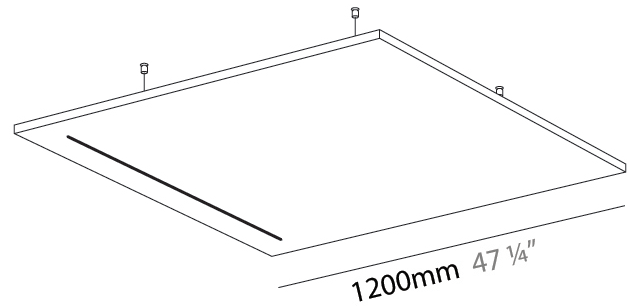

GENERAL

Series: Just Black Acoustic
Brand: Prolicht
Division: Architectural
Mounting Type: Suspension
Mounting Location: Ceiling
Subcategory: Acoustic

PHYSICAL

Shape: Square
Length (mm): 1200
Length (in): 47 ¼
Width (mm): 1200
Width (in): 47 ¼
Height (mm): 41
Height (in): 1 ⅝
Light Distribution: Direct

Fixture Finish: [ANC](#) / [ASH](#) / [BNA](#) / [BTC](#) / [BZE](#) / [CEL](#) / [EGG](#) / [EVG](#) / [FOG](#) / [FOS](#) / [FST](#) / [FUA](#) / [IRI](#) / [IRO](#) / [KHA](#) / [LIC](#) / [LIM](#) / [MER](#) / [MSN](#) / [MUS](#) / [ONX](#) / [PEA](#) / [PLU](#) / [POL](#) / [PPY](#) / [RAY](#) / [ROY](#) / [RST](#) / [STE](#) / [SWD](#) / [TAN](#) / [TAU](#)

Holder Finish: [SSR](#) / [BKV](#) / [CWI](#) / [CRY](#) / [HAB](#) / [LAG](#) / [UFT](#) / [ITA](#) / [RUA](#) / [RUR](#) / [MIC](#) / [FTG](#) / [MYG](#) / [TWT](#) / [LOD](#) / [PUS](#) / [FRO](#) / [FUP](#) / [KIA](#) / [POP](#) / [BLS](#) / [SPG](#) / [MEY](#) / [GOH](#) / [GUM](#) / [CHC](#) / [COM](#) / [ABZ](#) / [JAG](#)

Fixture Material: Aluminum
Cable Details: [2,000mm](#) / [6,000mm](#) Transparent Cable

ELECTRICAL

Lamp Type: LED
Input Wattage (W): 23
Total Output Wattage (W): 20.9
Dimming: Non-Dimmable
Driver Included: No
Driver Location: Remote
Driver Type: Constant Voltage - Universal
Driver Class: Class 2
Input Voltage (V): 120 - 277
Output Voltage (V): 24

LED

Color Temperature (°K): 2700
Max. Delivered Lumen (lm): 603
Nominal Lumen (lm): 862
CRI: >90 CRI
Lamp Life (hrs): 80000

OPTICAL

Beam Angle: 30

RATINGS AND CERTIFICATIONS

Certified By: Certified for North American Standards
IP rating: IP20

PROJECT
TYPE
SPECIFIER
QUANTITY
DATE